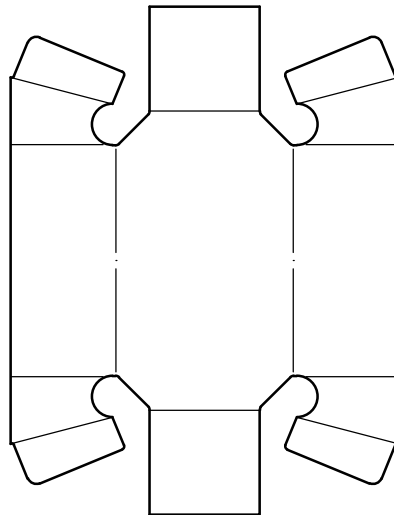

+

MODIFICA FUSTELLATI PER ASSEMBLAGGIO SU FT4

Via Biscie, 1/c - Loc. San Patrizio - 48020 Conselice (RA)
Tel. +39 0545 85511 - Fax +39 0545 85535
www.tecoitaly.com - info@tecoitaly.com

FUSTELLATO FT4

VASCHETTA NON ASSEMBLABILE - INCOLLAGGIO SULL'ANGOLO

VASCHETTA ASSEMBLABILE - INCOLLAGGIO SU FIANCATA

+