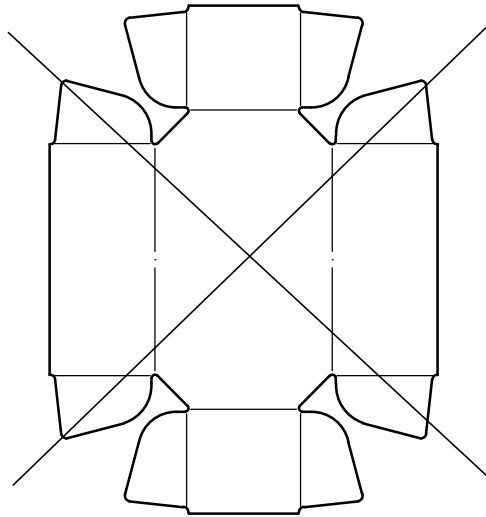

+

MODIFICA FUSTELLATI PER ASSEMBLAGGIO SU FT4

Via Biscie, 1/c - Loc. San Patrizio - 48020 Conselice (RA)
Tel. +39 0545 85511 - Fax +39 0545 85535
www.tecoitaly.com - info@tecoitaly.com

FUSTELLATO FT4

VASCHETTA NON ASSEMBLABILE - INCOLLAGGIO SULL'ANGOLO

VASCHETTA ASSEMBLABILE - INCOLLAGGIO SU FIANCATA

+